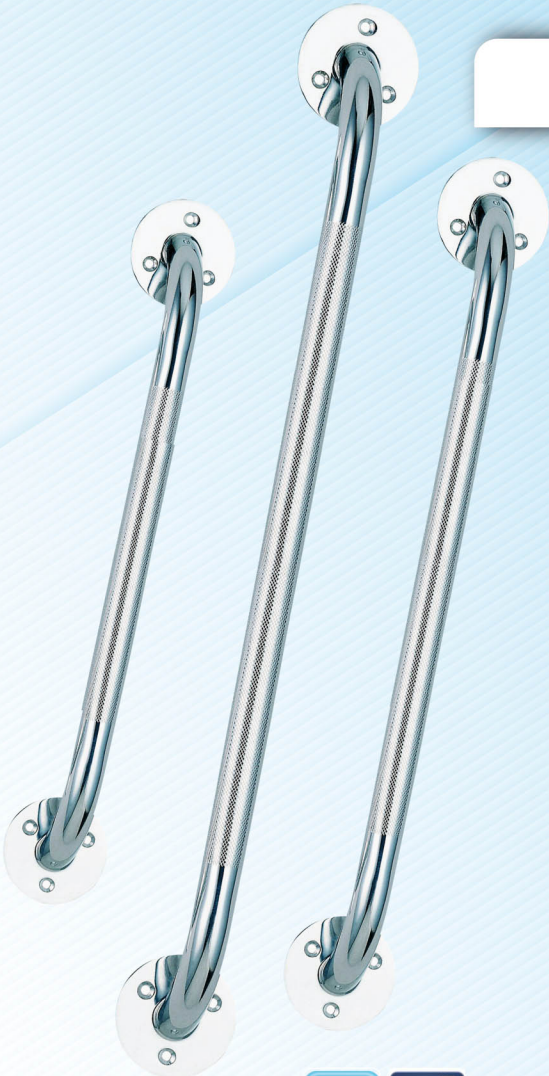

Agarraderas Moleteadas para Baño

MÁXIMO SOPORTE Y SEGURIDAD
EN EL ÁREA DE BAÑO

ATRACTIVO EMPAQUE A COLOR
PARA SU VENTA EN MOSTRADOR

TEXTURA MOLETEADA
ESPECIAL ANTIDERRAPANTE

SE INSTALA FACILMENTE

Síguenos en:

www.reactiv.com.mx

AGARRADERAS PARA BAÑO

Tipo y Descripción

Códigos ReActiv

Agarraderas Moleteadas para Baño

R204 111 / RP-ABR-12
Agarradera ReActiv Recta 12" de Acero para Baño, Moleteada, Cromada

R204 112 / RP-ABR-16
Agarradera ReActiv Recta 16" de Acero para Baño, Moleteada, Cromada

R204 113 / RP-ABR-18
Agarradera ReActiv Recta 18" de Acero para Baño, Moleteada, Cromada

R204 114 / RP-ABR-24
Agarradera ReActiv Recta 24" de Acero para Baño, Moleteada, Cromada

Empaque a color para su Venta en Mostrador

Fabricadas en acero de alta resistencia con soporte circular o chapetón de 3" de diámetro para fijar en la pared.

Acabado moleteado especial antiderrapante en parte tubular que impide el fácil deslizamiento de la mano, Acabado Cromado.